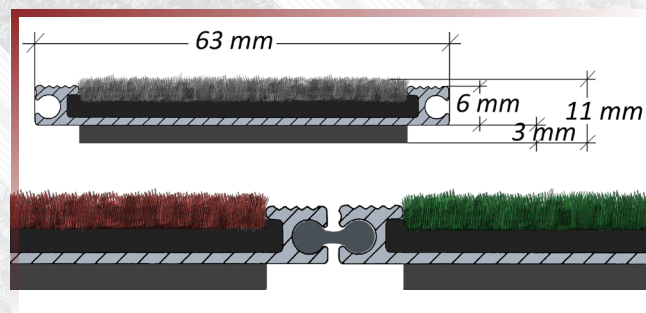

CLEARTEX ALUTREND™ COMPACT

ALUMÍNIUMSÍNES SZENNYFOGÓ RENDSZEREK

ÚJ

MAGYAR TERMÉK MAGYAR IGÉNYEKRE. AZ ALUTREND CSALÁD LEGFIATALABB TAGJA.

TULAJDONSÁGOK | ALUMÍNIUM PROFILOS SZENNYFOGÓ

- **TELJES VASTAGSÁG (FELÜLETTEL):** 10-11 mm
- **FALVASTAGSÁG (PROFIL):** 1,2 mm
- **KEMÉNYSÉG:** F25
- **TENGYELNYOMÁS TERHELÉS:** MAX. 600 KG
- **TŰZBIZTONSÁGI BESOROLÁS:** B_{FL}-s1

TÍPUSOK | ZÓNÁK ÉS MEGJELENÉS SZERINT

KÜLTÉR

ALUTREND COMPACT RASP

BELTÉR

ALUTREND COMPACT DRY S/P

EGYEDI

ALUTREND COMPACT CHARM

KISFORGALMÚ BEJÁRATOKBA TELEPÍTHETŐ, VÉKONY PROFILOS, ALUMÍNIUMSÍNES SZENNYFOGÓ GYALOGOS ÉS KEREKES SZÉKES FORGALOMRA.

MÉRETÉBŐL ADÓDIK ELŐNYE, HOGY A KÖBURKOLATOK VASTAGSÁGÁVAL EGYEZŐ MÉLYSÉGŰ, ÍGY NINCS SZÜKSÉG A BETON PADOZAT MÉLYÍTÉSÉRE. FELÜLETE A KÖRNYEZETHEZ ÉS A BELÉPÉSI ZÓNÁKHOZ VÁLASZTHATÓ, ÍGY KÜLTÉREN ÉS BELTÉREN IS ALKALMAZHATÓ. AZ ALUPROFILOK ZÁRTAN KAPCSOLÓDNAK EGYMÁSHOZ, EZÉRT A KOSZT A FELÜLETÉN GYŰJTI, A KARBANTARTÁSA EZÁLTAL RENDKÍVŰL EGYSZERŰ.

TULAJDONSÁGOK | JÁRÓFELÜLETEK

- **BELTÉR:** NEDVSZÍVÓ TEXTIL ÉS TŰFILC TÖBB SZÍNEN
- **KÜLTÉR:** KAPARÓSZÁLAS TEXTIL ANTRACIT SZÍNEN
- **SZÉLESSÉG:** 45 MM
- **EGYEDI MEGOLDÁSOK:** EGYEDILEG FELIRATOZHATÓ FELÜLET, EGYÉNI SZÍNEKBE RENDELHETŐ, PROFILONKÉNT VÁLTOZÓ SZÍNEK