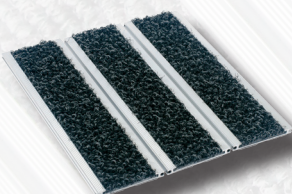

CLEARTEX ALUTREND™ COMPACT

ALUMÍNIUMSÍNES SZENNYFOGÓ RENDSZEREK

ÚJ

MAGYAR TERMÉK MAGYAR IGÉNYEKRE. AZ ALUTREND CSALÁD LEGFIATALABB TAGJA.

TULAJDONSÁGOK | ALUMÍNIUM PROFILOS SZENNYFOGÓ

- **TELJES VASTAGSÁG (FELÜLETTEL):** 10-11 mm
- **FALVASTAGSÁG (PROFIL):** 1,2 mm
- **KEMÉNYSÉG:** F25
- **TENGYELNYOMÁS TERHELÉS:** MAX. 600 KG
- **TŰZBIZTONSÁGI BESOROLÁS:** B_{FL}-s1

TÍPUSOK | ZÓNÁK ÉS MEGJELENÉS SZERINT

KÜLTÉR

ALUTREND COMPACT RASP

BELTÉR

ALUTREND COMPACT DRY S/P

EGYEDI

ALUTREND COMPACT CHARM

KISFORGALMÚ BEJÁRATOKBA TELEPÍTHETŐ, VÉKONY PROFILOS, ALUMÍNIUMSÍNES SZENNYFOGÓ GYALOGOS ÉS KEREKES SZÉKES FORGALOMRA.

MÉRETÉBŐL ADÓDIK ELŐNYE, HOGY A KÖBURKOLATOK VASTAGSÁGÁVAL EGYEZŐ MÉLYSÉGŰ, ÍGY NINCS SZÜKSÉG A BETON PADOZAT MÉLYÍTÉSÉRE. FELÜLETE A KÖRNYEZETHEZ ÉS A BELÉPÉSI ZÓNÁKHOZ VÁLASZTHATÓ, ÍGY KÜLTÉREN ÉS BELTÉREN IS ALKALMAZHATÓ. AZ ALUPROFILOK ZÁRTAN KAPCSOLÓDNAK EGYMÁSHOZ, EZÉRT A KOSZT A FELÜLETÉN GYŰJTI, A KARBANTARTÁSA EZÁLTAL RENDKÍVŰL EGYSZERŰ.

TULAJDONSÁGOK | JÁRÓFELÜLETEK

- **BELTÉR:** NEDVSZÍVÓ TEXTIL ÉS TŰFILC TÖBB SZÍNEN
- **KÜLTÉR:** KAPARÓSZÁLAS TEXTIL ANTRACIT SZÍNEN
- **SZÉLESSÉG:** 45 MM
- **EGYEDI MEGOLDÁSOK:** EGYEDILEG FELIRATOZHATÓ FELÜLET, EGYÉNI SZÍNEKBE RENDELHETŐ, PROFILONKÉNT VÁLTOZÓ SZÍNEK